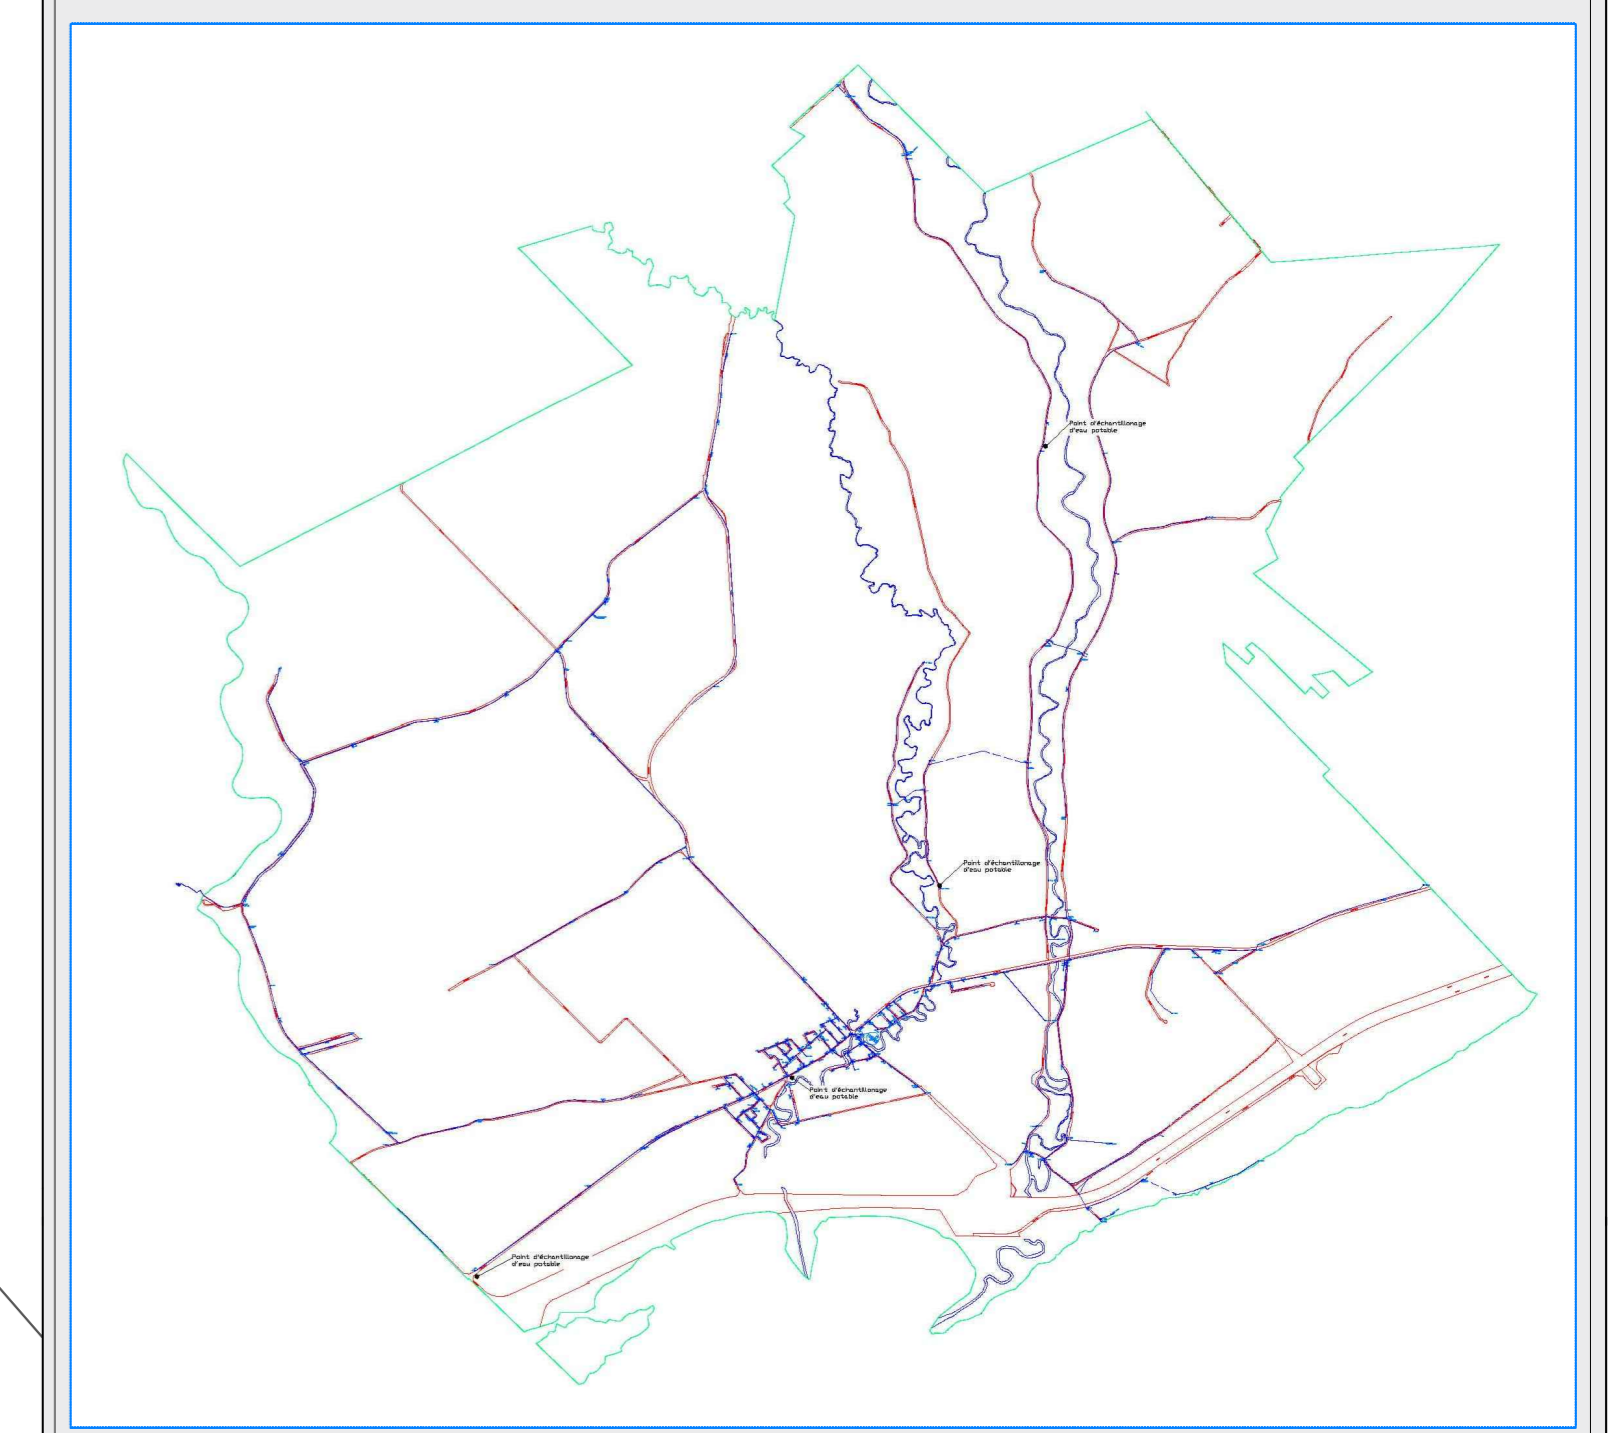

366 Sainte-Anne  
 Yamachiche (Québec)  
 G0X 3L0  
 Tél.: 819 296-3795  
 Courriel: hoteldeville@yamachiche.ca  
 www.yamachiche.ca

- ROUTES
- - - LIMITES MUNICIPALES
- RÉSEAU RÉGIE AQUEDUC GRANDPRÉ
- RÉSEAU SAINT-BARNABÉ PAR YAMACHICHE
- RÉSEAU SAINT-BARNABÉ PAR SAINT-BARNABÉ
- RÉSEAU PRIVÉ PAR RÉGIE AQUEDUC GRANDPRÉ

Note: la localisation des conduites d'eau potable est approximative

PLAN CLÉ

|                 |              |
|-----------------|--------------|
| ÉCHELLE         | FEUILLET NO. |
| n/d             | 1 de 1       |
| Sept. 2016      |              |
| NOM DU FICHIER  |              |
| Réseaux Aqueduc |              |