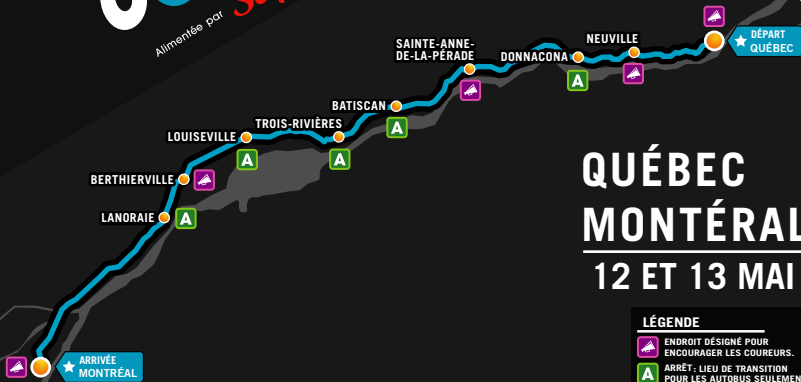

RioTinto

PRÉSENTE

LA COURSE

Alimentée par **Saputo**

AVIS AUX CITOYENS

QUÉBEC MONTREAL

12 ET 13 MAI

LÉGENDE

La Course du Grand défi Pierre Lavoie
passera dans votre secteur
le 13 mai en matinée, sur la route 138

145 écoles participeront à une course à relais qui traversera Yamachiche causant une entrave majeure à la circulation.

Afin de prévoir vos déplacements, nous vous prions de consulter le site legdpl.com dans la section La Course, pour prendre connaissance des heures d'entrave dans votre secteur.

Nous vous invitons à venir encourager les jeunes coureurs à nos points d'encouragement!